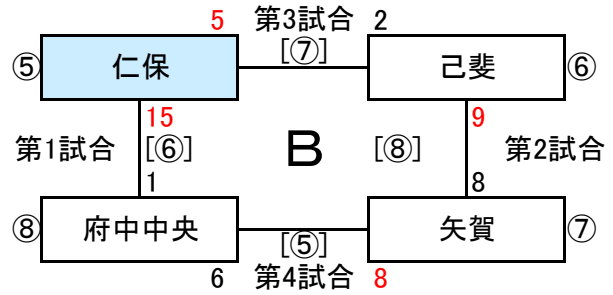

【2019 第12回広島県春季オープンティール大会組合せ】

2019.6.22

[ 公式戦 リンク組合せ ]

[ 多目的広場 ]

[予選審判] 本部:球審・スコアラー  
各チーム担当:塁審・ボール係

若番 1塁側  
(注1) 第1駐車場は使用しないで下さい

当番校(巻尺2、ポイント、ハンマー)

新ルール  
内野手の前進守備禁止を採用

[ 公式戦決勝トーナメント ]

牛田A 7/29  
府中南 全国大会出場  
「西武メットライフドーム」

牛田子ども会ソフトボールA

[決勝審判] 本部:球審・塁審・スコアラー  
担当:ボール係[両チーム]

[ 交流会 リンク組合せ ]

[ 野球場 ]

2勝したチーム

当番校 (簡易テント、バックネット、巻尺2、ポイント、ハンマー)

審判: 球審、塁審、スコアラー、ボール係り

若番 1塁側

新ルール  
 内野手の前進守備禁止は適用しない

(注1) H球1第2駐車場を利用して下さい

(注2) 第1駐車場は使用しないで下さい