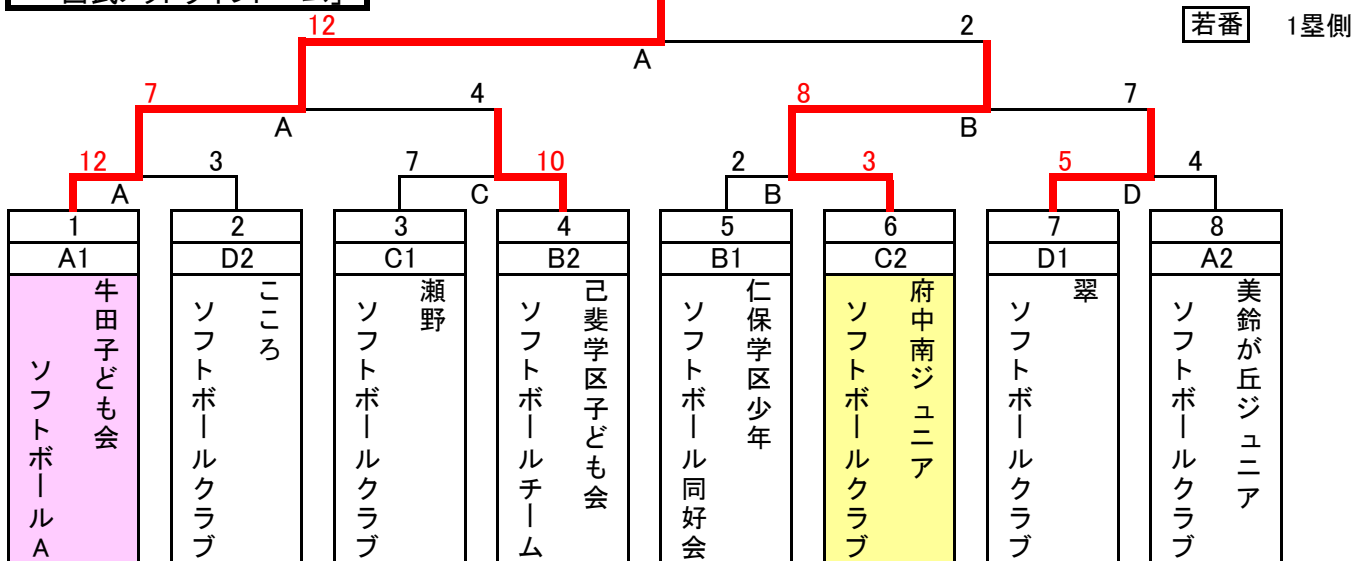

【2019 第12回広島県春季オープンティール大会組合せ】

2019.6.22

[ 公式戦 リンク組合せ ]

[ 多目的広場 ]

[予選審判] 本部:球審・スコアラー  
各チーム担当:塁審・ボール係

若番 1塁側  
(注1) 第1駐車場は使用しないで下さい

当番校(巻尺2、ポイント、ハンマー)

新ルール  
内野手の前進守備禁止を採用

[ 公式戦決勝トーナメント ]

牛田A 7/29  
府中南 全国大会出場  
「西武メットライフドーム」

牛田子ども会ソフトボールA

[決勝審判] 本部:球審・塁審・スコアラー  
担当:ボール係[両チーム]

[ 交流会 リンク組合せ ]

[ 野球場 ]

2勝したチーム

当番校 (簡易テント、バックネット、巻尺2、ポイント、ハンマー)

審判: 球審、塁審、スコアラー、ボール係り

若番 1塁側

新ルール  
 内野手の前進守備禁止は適用しない

(注1) H球1第2駐車場を利用して下さい

(注2) 第1駐車場は使用しないで下さい