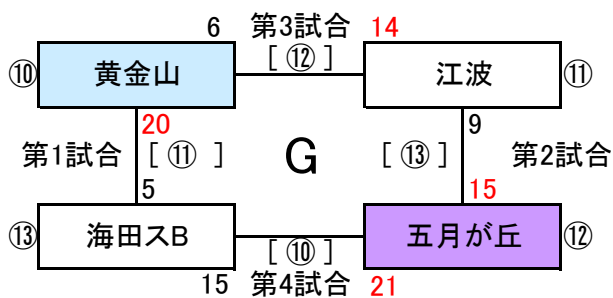

【2019 第12回広島県春季オープンティール大会組合せ】

2019.6.22

[ 公式戦 リンク組合せ ]

[ 多目的広場 ]

[予選審判] 本部:球審・スコアラー  
各チーム担当:塁審・ボール係

若番 1塁側  
(注1) 第1駐車場は使用しないで下さい

当番校(巻尺2、ポイント、ハンマー)

新ルール  
内野手の前進守備禁止を採用

[ 公式戦決勝トーナメント ]

牛田A 7/29  
府中南 全国大会出場  
「西武メットライフドーム」

牛田子ども会ソフトボールA

[決勝審判] 本部:球審・塁審・スコアラー  
担当:ボール係[両チーム]

[ 交流会 リンク組合せ ]

[ 野球場 ]

2勝したチーム

当番校 (簡易テント、バックネット、巻尺2、ポイント、ハンマー)

審判: 球審、塁審、スコアラー、ボール係り

若番 1塁側

新ルール  
 内野手の前進守備禁止は適用しない

(注1) H球1第2駐車場を利用して下さい

(注2) 第1駐車場は使用しないで下さい