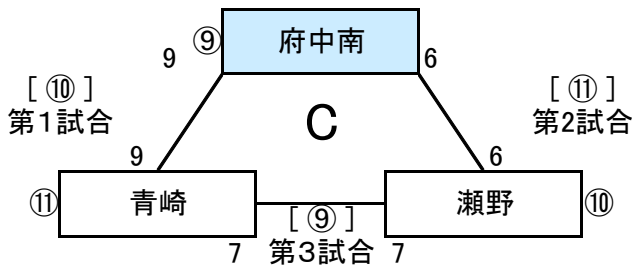

【2019 第12回広島県春季オープンティール大会組合せ】

2019.6.22

[ 公式戦 リンク組合せ ]

[ 多目的広場 ]

[予選審判] 本部:球審・スコアラー  
各チーム担当:塁審・ボール係

若番 1塁側  
(注1) 第1駐車場は使用しないで下さい

当番校(巻尺2、ポイント、ハンマー)

新ルール  
内野手の前進守備禁止を採用

[ 公式戦決勝トーナメント ]

牛田A 7/29  
府中南 全国大会出場  
「西武メットライフドーム」

牛田子ども会ソフトボールA

[決勝審判] 本部:球審・塁審・スコアラー  
担当:ボール係[両チーム]

[ 交流会 リンク組合せ ]

[ 野球場 ]

2勝したチーム

当番校 (簡易テント、バックネット、巻尺2、ポイント、ハンマー)

審判: 球審、塁審、スコアラー、ボール係り

若番 1塁側

新ルール  
 内野手の前進守備禁止は適用しない

(注1) H球1第2駐車場を利用して下さい

(注2) 第1駐車場は使用しないで下さい