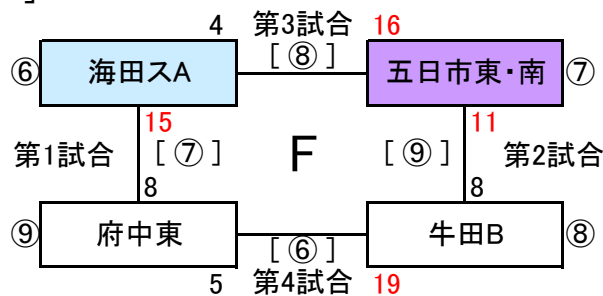

【2019 第12回広島県春季オープンティール大会組合せ】

2019.6.22

[ 公式戦 リンク組合せ ]

[ 多目的広場 ]

[予選審判] 本部:球審・スコアラー  
各チーム担当:塁審・ボール係

若番 1塁側  
(注1) 第1駐車場は使用しないで下さい

当番校(巻尺2、ポイント、ハンマー)

新ルール  
内野手の前進守備禁止を採用

[ 公式戦決勝トーナメント ]

牛田A 7/29  
府中南 全国大会出場  
「西武メットライフドーム」

牛田子ども会ソフトボールA

[決勝審判] 本部:球審・塁審・スコアラー  
担当:ボール係[両チーム]

[ 交流会 リンク組合せ ]

[ 野球場 ]

2勝したチーム

当番校 (簡易テント、バックネット、巻尺2、ポイント、ハンマー)

審判: 球審、塁審、スコアラー、ボール係り

若番 1塁側

新ルール  
 内野手の前進守備禁止は適用しない

(注1) H球1第2駐車場を利用して下さい

(注2) 第1駐車場は使用しないで下さい