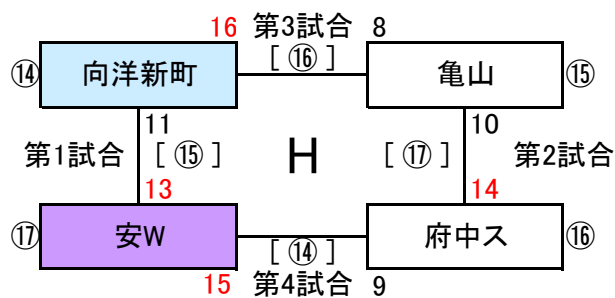

【2019 第12回広島県春季オープンティール大会組合せ】

2019.6.22

[ 公式戦 リンク組合せ ]

[ 多目的広場 ]

[予選審判] 本部:球審・スコアラー  
各チーム担当:塁審・ボール係

若番 1塁側  
(注1) 第1駐車場は使用しないで下さい

当番校(巻尺2、ポイント、ハンマー)

新ルール  
内野手の前進守備禁止を採用

[ 公式戦決勝トーナメント ]

牛田A 7/29  
府中南 全国大会出場  
「西武メットライフドーム」

牛田子ども会ソフトボールA

[決勝審判] 本部:球審・塁審・スコアラー  
担当:ボール係[両チーム]

[ 交流会 リンク組合せ ]

[ 野球場 ]

2勝したチーム

当番校 (簡易テント、バックネット、巻尺2、ポイント、ハンマー)

審判: 球審、塁審、スコアラー、ボール係り

若番 1塁側

新ルール  
 内野手の前進守備禁止は適用しない

(注1) H球1第2駐車場を利用して下さい

(注2) 第1駐車場は使用しないで下さい