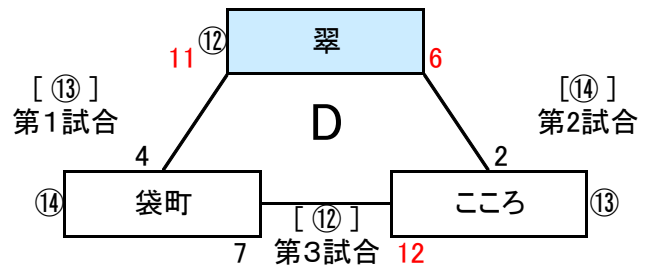

【2019 第12回広島県春季オープンティール大会組合せ】

2019.6.22

[ 公式戦 リンク組合せ ]

[ 多目的広場 ]

[予選審判] 本部:球審・スコアラー  
各チーム担当:塁審・ボール係

若番 1塁側  
(注1) 第1駐車場は使用しないで下さい

当番校(巻尺2、ポイント、ハンマー)

新ルール  
内野手の前進守備禁止を採用

[ 公式戦決勝トーナメント ]

牛田A 7/29  
府中南 全国大会出場  
「西武メットライフドーム」

牛田子ども会ソフトボールA

[決勝審判] 本部:球審・塁審・スコアラー  
担当:ボール係[両チーム]

[ 交流会 リンク組合せ ]

[ 野球場 ]

2勝したチーム

当番校 (簡易テント、バックネット、巻尺2、ポイント、ハンマー)

審判: 球審、塁審、スコアラー、ボール係り

若番 1塁側

新ルール  
 内野手の前進守備禁止は適用しない

(注1) H球1第2駐車場を利用して下さい

(注2) 第1駐車場は使用しないで下さい