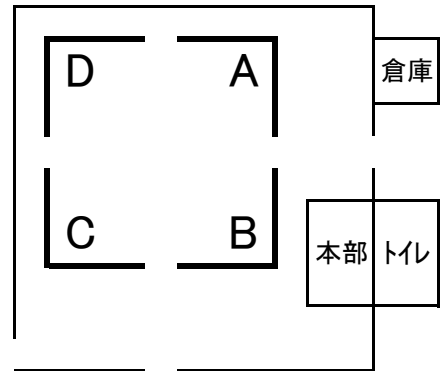

【2019 第12回広島県春季オープンティール大会組合せ】

2019.6.22

[ 公式戦 リンク組合せ ]

[ 多目的広場 ]

[予選審判] 本部:球審・スコアラー  
各チーム担当:塁審・ボール係

若番 1塁側  
(注1) 第1駐車場は使用しないで下さい

当番校(巻尺2、ポイント、ハンマー)

新ルール  
内野手の前進守備禁止を採用

[ 公式戦決勝トーナメント ]

牛田A 7/29  
府中南 全国大会出場  
「西武メットライフドーム」

牛田子ども会ソフトボールA

[決勝審判] 本部:球審・塁審・スコアラー  
担当:ボール係[両チーム]

[ 交流会 リンク組合せ ]

[ 野球場 ]

2勝したチーム

当番校 (簡易テント、バックネット、巻尺2、ポイント、ハンマー)

審判: 球審、塁審、スコアラー、ボール係り

若番 1塁側

新ルール  
 内野手の前進守備禁止は適用しない

(注1) H球1第2駐車場を利用して下さい

(注2) 第1駐車場は使用しないで下さい