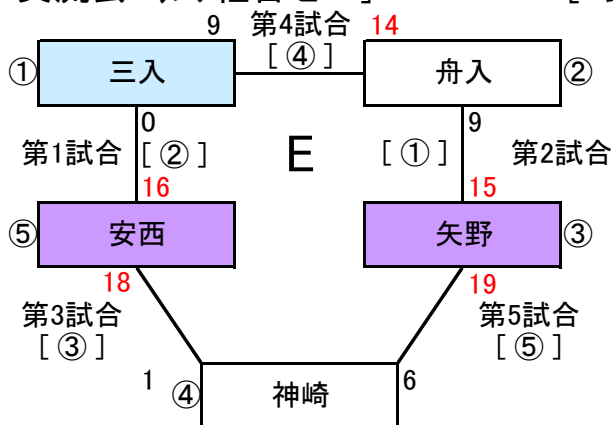

【2019 第12回広島県春季オープンティール大会組合せ】

2019.6.22

[ 公式戦 リンク組合せ ]

[ 多目的広場 ]

[予選審判] 本部:球審・スコアラー  
各チーム担当:塁審・ボール係

若番 1塁側  
(注1) 第1駐車場は使用しないで下さい

当番校(巻尺2、ポイント、ハンマー)

新ルール  
内野手の前進守備禁止を採用

[ 公式戦決勝トーナメント ]

牛田A 7/29  
府中南 全国大会出場  
「西武メットライフドーム」

牛田子ども会ソフトボールA

[決勝審判] 本部:球審・塁審・スコアラー  
担当:ボール係[両チーム]

[ 交流会 リンク組合せ ]

[ 野球場 ]

2勝したチーム

当番校 (簡易テント、バックネット、巻尺2、ポイント、ハンマー)

審判: 球審、塁審、スコアラー、ボール係り

若番 1塁側

新ルール  
 内野手の前進守備禁止は適用しない

(注1) H球1第2駐車場を利用して下さい

(注2) 第1駐車場は使用しないで下さい