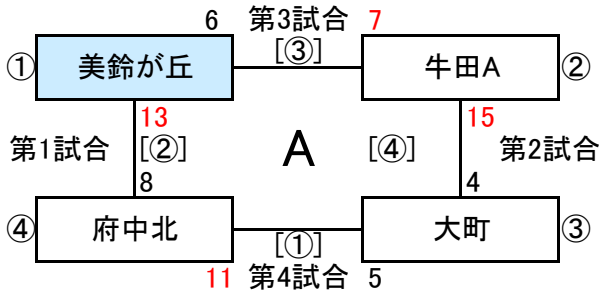

【2019 第12回広島県春季オープンティール大会組合せ】

2019.6.22

[ 公式戦 リンク組合せ ]

[ 多目的広場 ]

[予選審判] 本部:球審・スコアラー  
各チーム担当:塁審・ボール係

若番 1塁側  
(注1) 第1駐車場は使用しないで下さい

当番校(巻尺2、ポイント、ハンマー)

新ルール  
内野手の前進守備禁止を採用

[ 公式戦決勝トーナメント ]

牛田A 7/29  
府中南 全国大会出場  
「西武メットライフドーム」

牛田子ども会ソフトボールA

[決勝審判] 本部:球審・塁審・スコアラー  
担当:ボール係[両チーム]

[ 交流会 リンク組合せ ]

[ 野球場 ]

2勝したチーム

当番校 (簡易テント、バックネット、巻尺2、ポイント、ハンマー)

審判: 球審、塁審、スコアラー、ボール係り

若番 1塁側

新ルール  
 内野手の前進守備禁止は適用しない

(注1) H球1第2駐車場を利用して下さい

(注2) 第1駐車場は使用しないで下さい