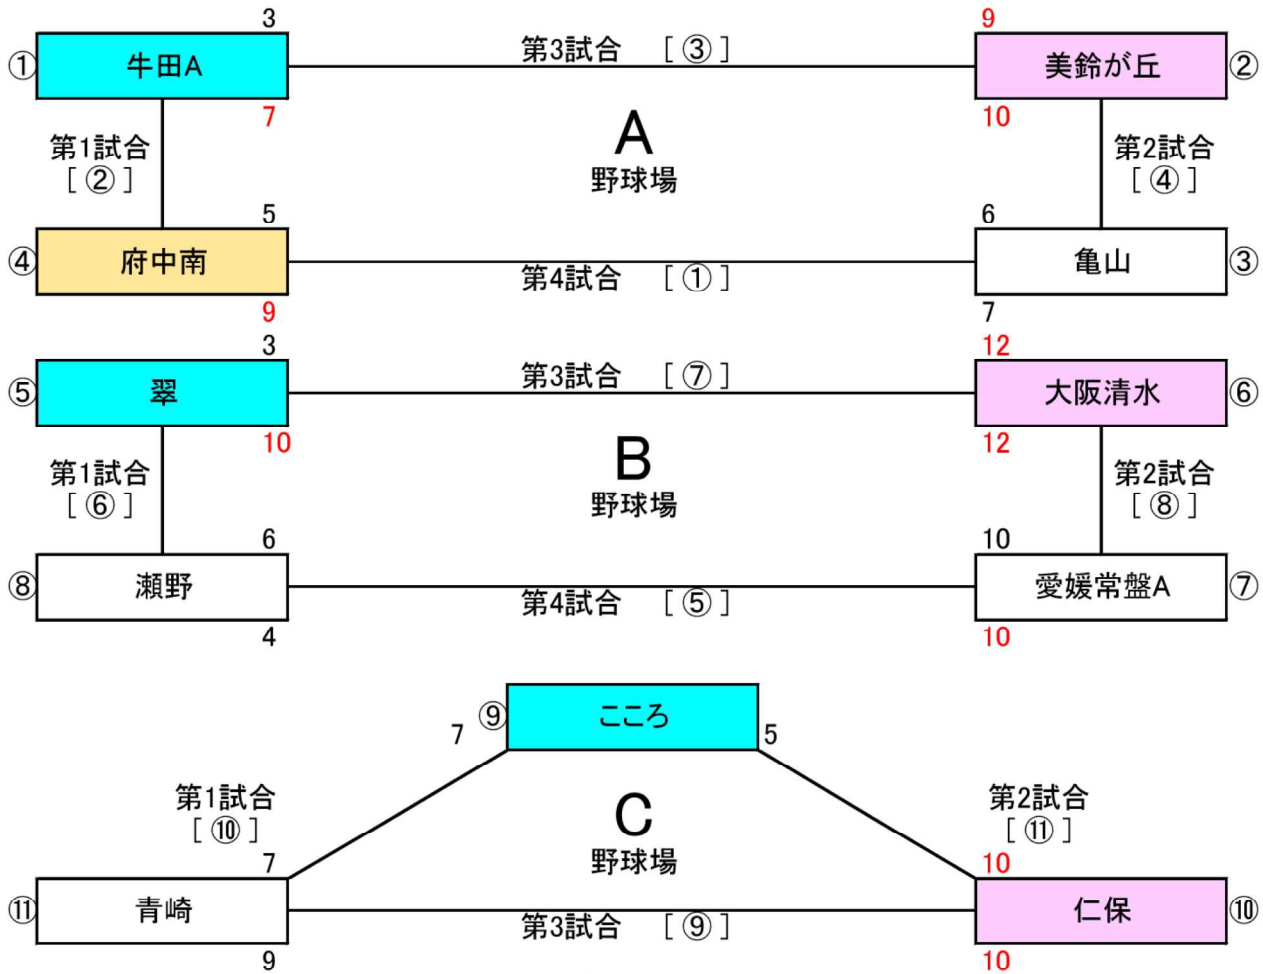

[公式戦 予選リンク]

- [注1] ベンチは若番が1塁側とする。
- [注2] ①⑤⑨番が当番校とする。
- [注3] [] 塁審、ボール係担当チームとする。
- [注4] [WC] は残りの全チームより選出する。

1位通過
WC

[公式戦決勝トーナメント]

[本部審判]

[交流会 リンク組合せ]

- [注1] ヘンチは若番が1塁側とする。
- [注2] 1.5.9.13.17.21.24が当番校とする。
- [注3] [] 球審、塁審、スコアラー、ホール係担当チームとする。
- [注4] リンク同点は抽選
- [注5] 再組合せは各ブロック1位、2位進出。
- [注6] 再組合せの審判は各球場3位チームとする。

[交流会 再組合せ]