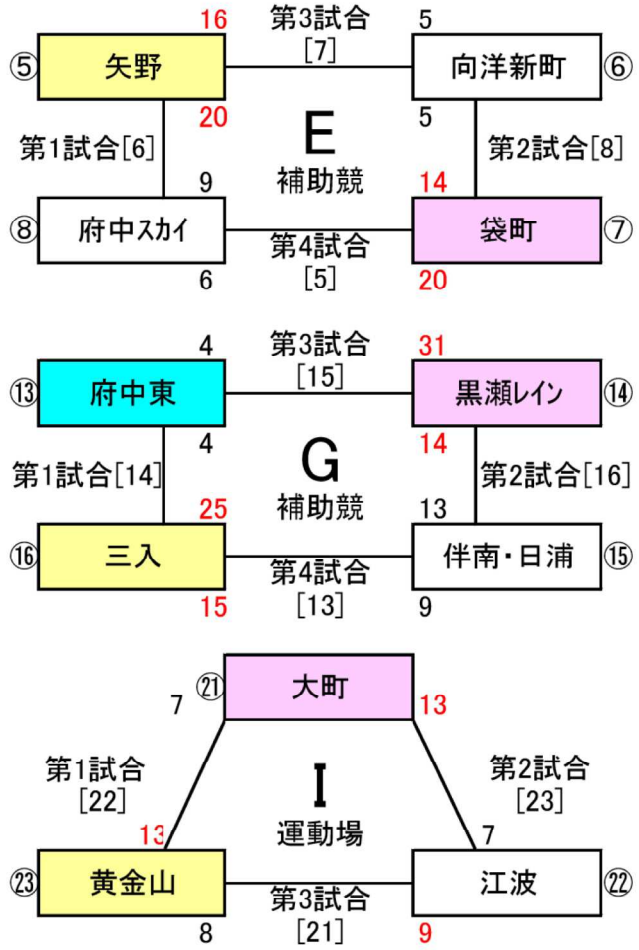

[公式戦 予選リンク]

- [注1] ベンチは若番が1塁側とする。
- [注2] ①⑤⑨番が当番校とする。
- [注3] [] 塁審、ボール係担当チームとする。
- [注4] [WC] は残りの全チームより選出する。

1位通過
WC

[公式戦決勝トーナメント]

[本部審判]

[交流会 リンク組合せ]

- [注1] ヘンチは若番が1塁側とする。
- [注2] 1.5.9.13.17.21.24が当番校とする。
- [注3] [] 球審、塁審、スコアラー、ホール係担当チームとする。
- [注4] リンク同点は抽選
- [注5] 再組合せは各ブロック1位、2位進出。
- [注6] 再組合せの審判は各球場3位チームとする。

[交流会 再組合せ]