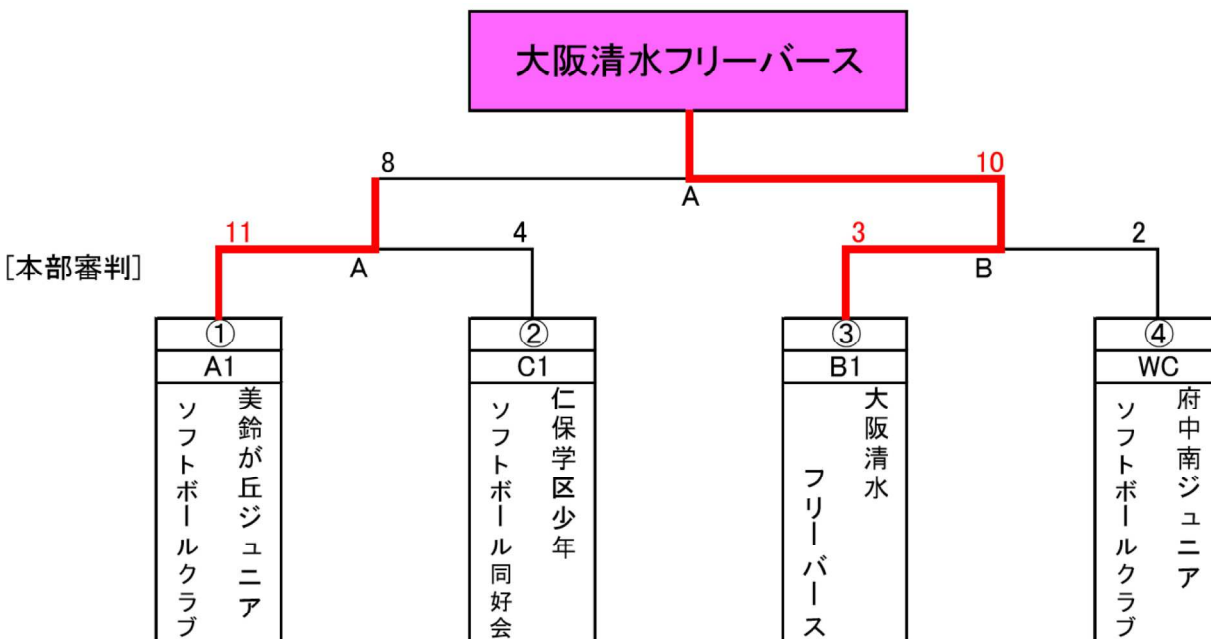

[公式戦 予選リンク]

- [注1] ベンチは若番が1塁側とする。
- [注2] ①⑤⑨番が当番校とする。
- [注3] [] 塁審、ボール係担当チームとする。
- [注4] [WC] は残りの全チームより選出する。

1位通過
WC

[公式戦決勝トーナメント]

[本部審判]

[交流会 リンク組合せ]

- [注1] ヘンチは若番が1塁側とする。
- [注2] 1.5.9.13.17.21.24が当番校とする。
- [注3] [] 球審、塁審、スコアラー、ホール係担当チームとする。
- [注4] リンク同点は抽選
- [注5] 再組合せは各ブロック1位、2位進出。
- [注6] 再組合せの審判は各球場3位チームとする。