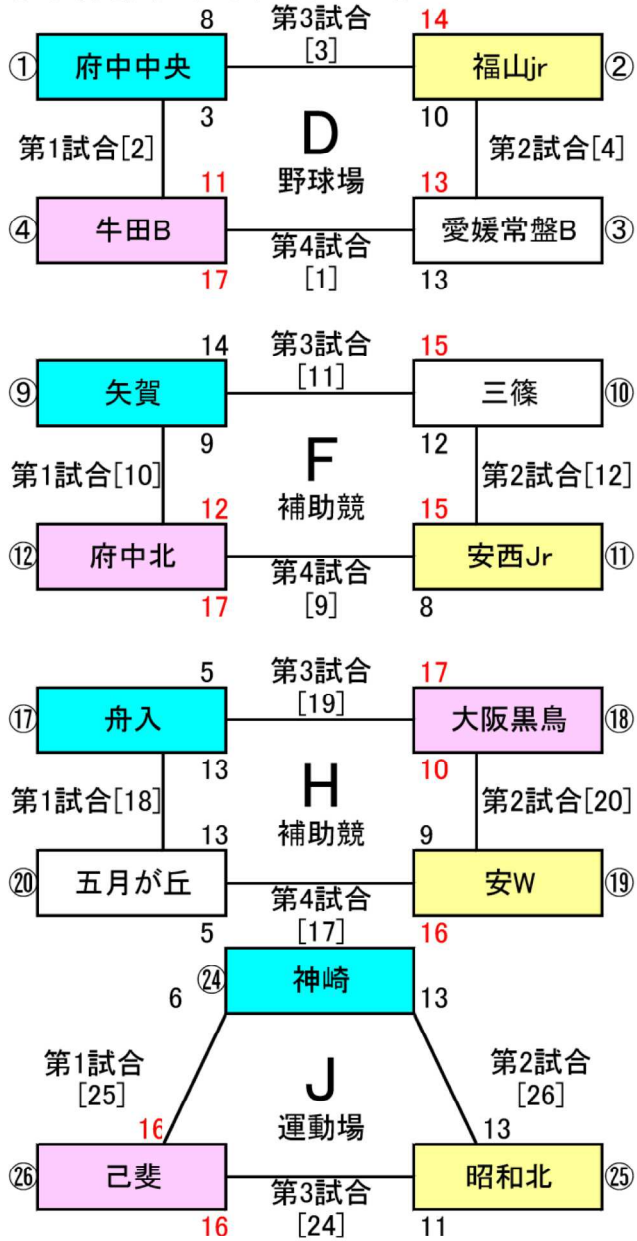

[公式戦 予選リンク]

- [注1] ベンチは若番が1塁側とする。
- [注2] ①⑤⑨番が当番校とする。
- [注3] [] 塁審、ボール係担当チームとする。
- [注4] [WC] は残りの全チームより選出する。

1位通過
WC

[公式戦決勝トーナメント]

[本部審判]

[交流会 リンク組合せ]

- [注1] ヘンチは若番が1塁側とする。
- [注2] 1.5.9.13.17.21.24が当番校とする。
- [注3] [] 球審、塁審、スコアラー、ホール係担当チームとする。
- [注4] リンク同点は抽選
- [注5] 再組合せは各ブロック1位、2位進出。
- [注6] 再組合せの審判は各球場3位チームとする。

[交流会 再組合せ]