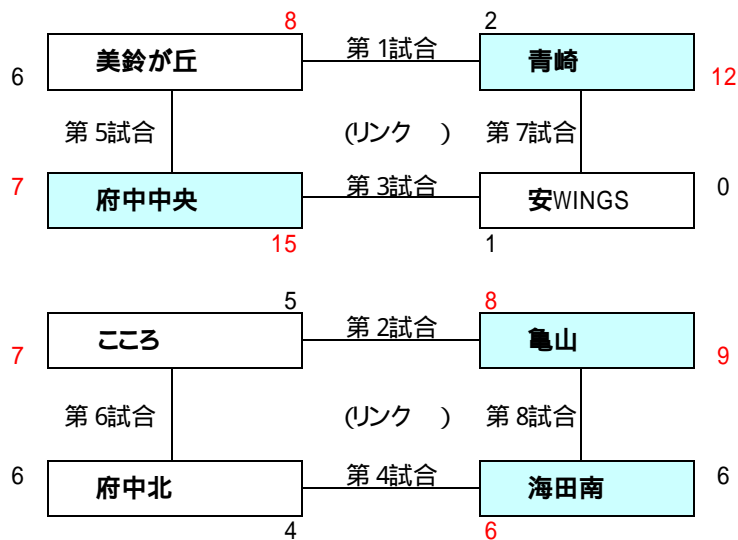

公式戦 対戦表 (海田総合公園多目的広場)

A球場

B球場

スケジュール (予定)

開 門 (連盟役員集合)	8時10分
受付開始 (チーム集合)	8時40分
監督会議	9時10分
第 1試合	9時30分
第 2試合	10時00分
第 3試合	10時30分
第 4試合	11時00分
第 5試合	11時30分
第 6試合	12時00分
第 7試合	12時30分
第 8試合	13時00分
準々決勝	13時45分
準決勝	14時15分
決 勝	14時45分
閉会式	15時20分

ルール

予選 (リンク)は 2イニング制 (表裏完全)です。
 守備者は10人、打者は10人です。
 勝点制で勝者3点、引分け1点とし、リンクの中で勝点の多い2チームが決勝に進出します。
 同点の場合は、失点の少ないチーム、得失点差の多い順です。

決勝トーナメントの対戦は、8チームによる抽選により決定します。
 決勝トーナメントは 3イニング制で、勝敗が決した時点で終了です。
 同点の場合は、5人によるタイブレーカー 抽選で勝敗を決します。