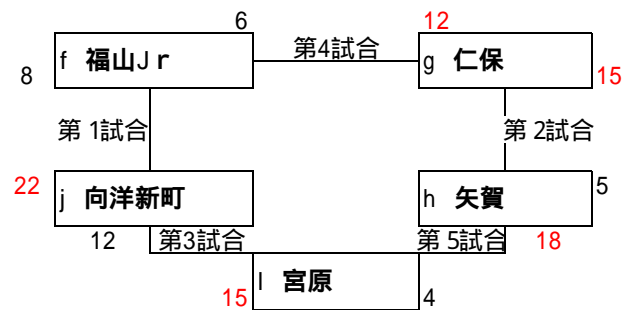

D球場

開門	8時10分
受付開始	8時40分
監督会議	9時40分
第1試合	10時00分
第2試合	10時40分
第3試合	11時20分
第4試合	12時00分
第5試合	12時40分

開始時間は遅らせていますので時間に合わせてきてください

ルール

2イニング制 (表裏完全)です。
守備者は10人、打者は選手数に応じて10人～15人とします。

審判 記録

出場しない試合の審判 記録をお願いします。
各チーム 2名 (審判 1名 記録 1名) ずつお手伝いください。
球審不在のチームは本部審判に申し出てください。