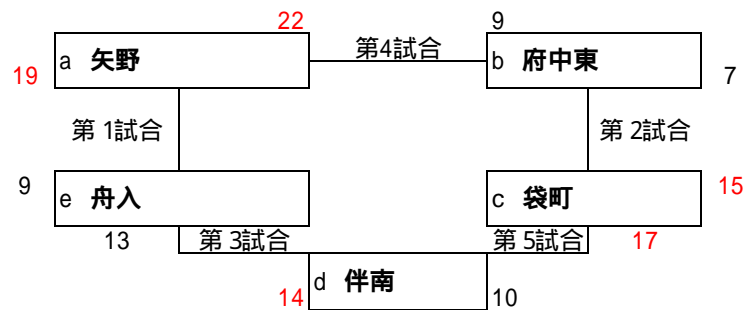

交流戦 対戦表 (海田町営多目的広場)

C球場