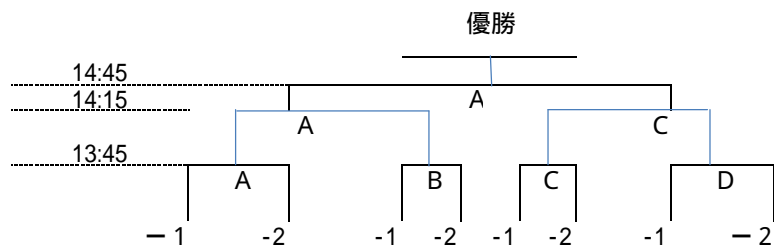

公式戦 対戦表 (海田総合公園多目的広場)