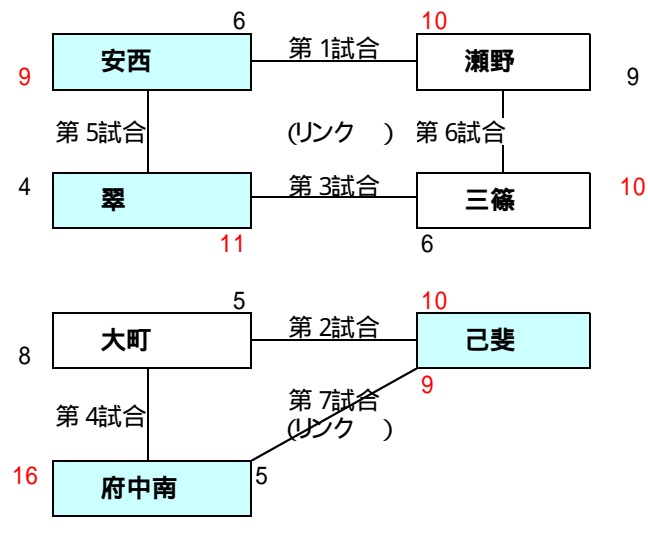

公式戦 対戦表 (海田総合公園多目的広場)

A球場

B球場

スケジュール (予定)

開 門 (連盟役員集合)	8時10分
受付開始 (チーム集合)	8時40分
監督会議	9時10分
第 1試合	9時30分
第 2試合	10時00分
第 3試合	10時30分
第 4試合	11時00分
第 5試合	11時30分
第 6試合	12時00分
第 7試合	12時30分
第 8試合	13時00分
準々決勝	13時45分
準決勝	14時15分
決 勝	14時45分
閉会式	15時20分

ルール

予選 (リンク)は 2イニング制 (表裏完全)です。
 守備者は10人、打者は10人です。
 勝点制で勝者3点、引分け1点とし、リンクの中で勝点の多い2チームが決勝に進出します。
 同点の場合は、失点の少ないチーム、得失点差の多い順です。

決勝トーナメントの対戦は、8チームによる抽選により決定します。
 決勝トーナメントは 3イニング制で、勝敗が決した時点で終了です。
 同点の場合は、5人によるタイブレーカー 抽選で勝敗を決します。

決勝トーナメント